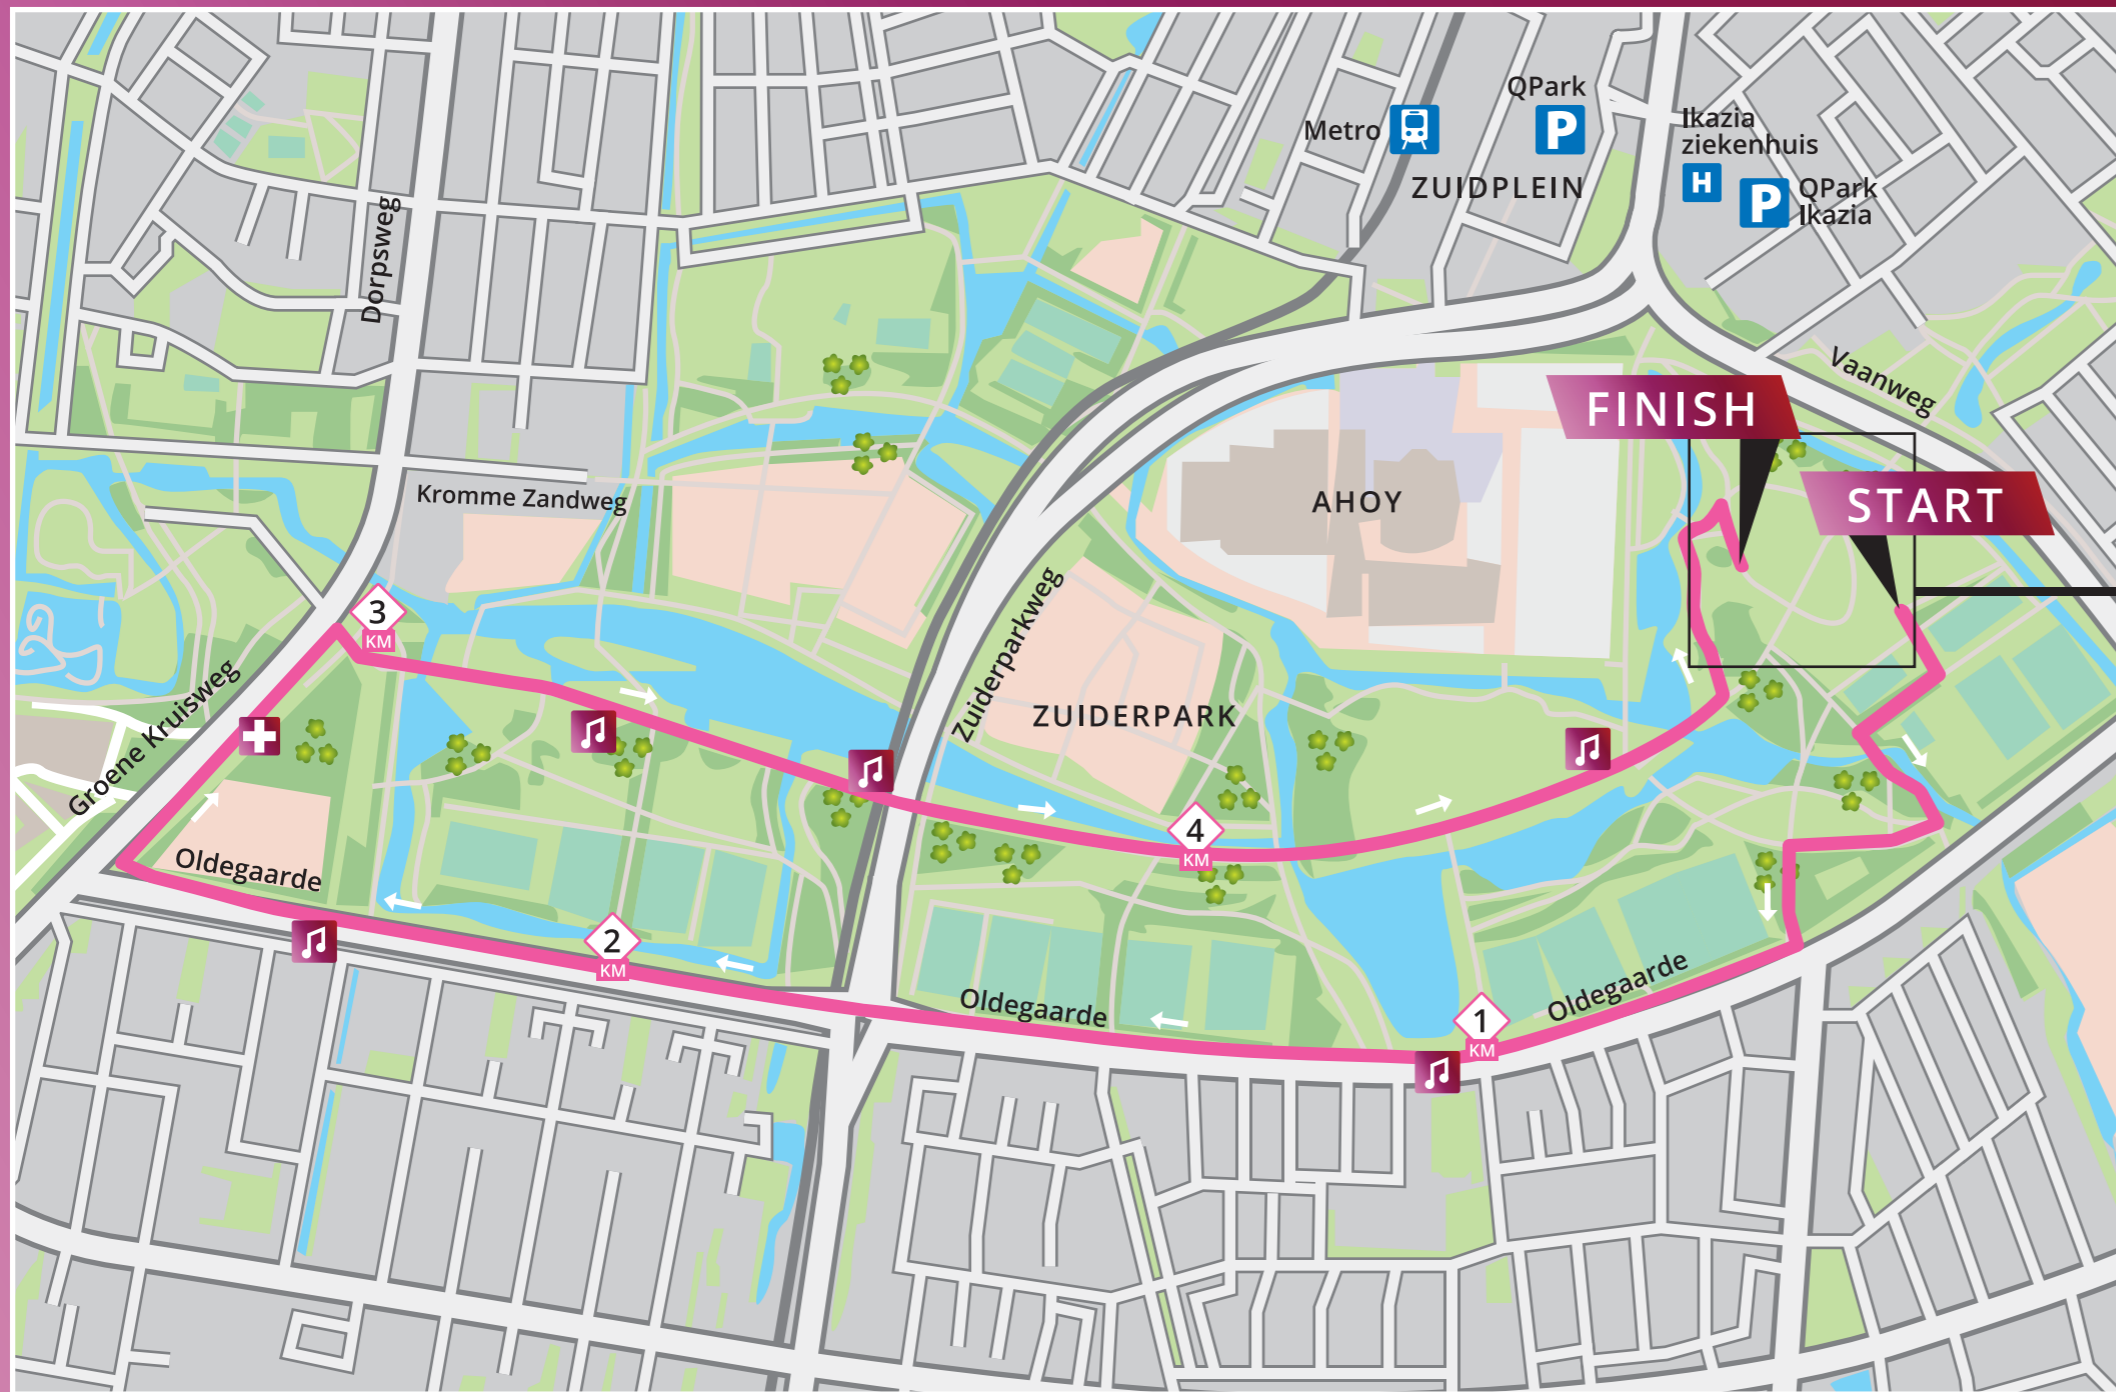

Approved by Like2Run

LADIESRUN ROTTERDAM

10 JUNI 2018 | START 11.30 UUR
PARCOURSKAART 5 KM
ZUIDERPARK - SPORTPLAZA

Helpdesk	Podium
Verzorgingspost	Massage
Toiletten	Medaille graveren
Catering	Fietsenstalling
Kleedruimte dames	Startvakken
Tassenafgifte	START Start
Muziekpunten	FINISH Finish