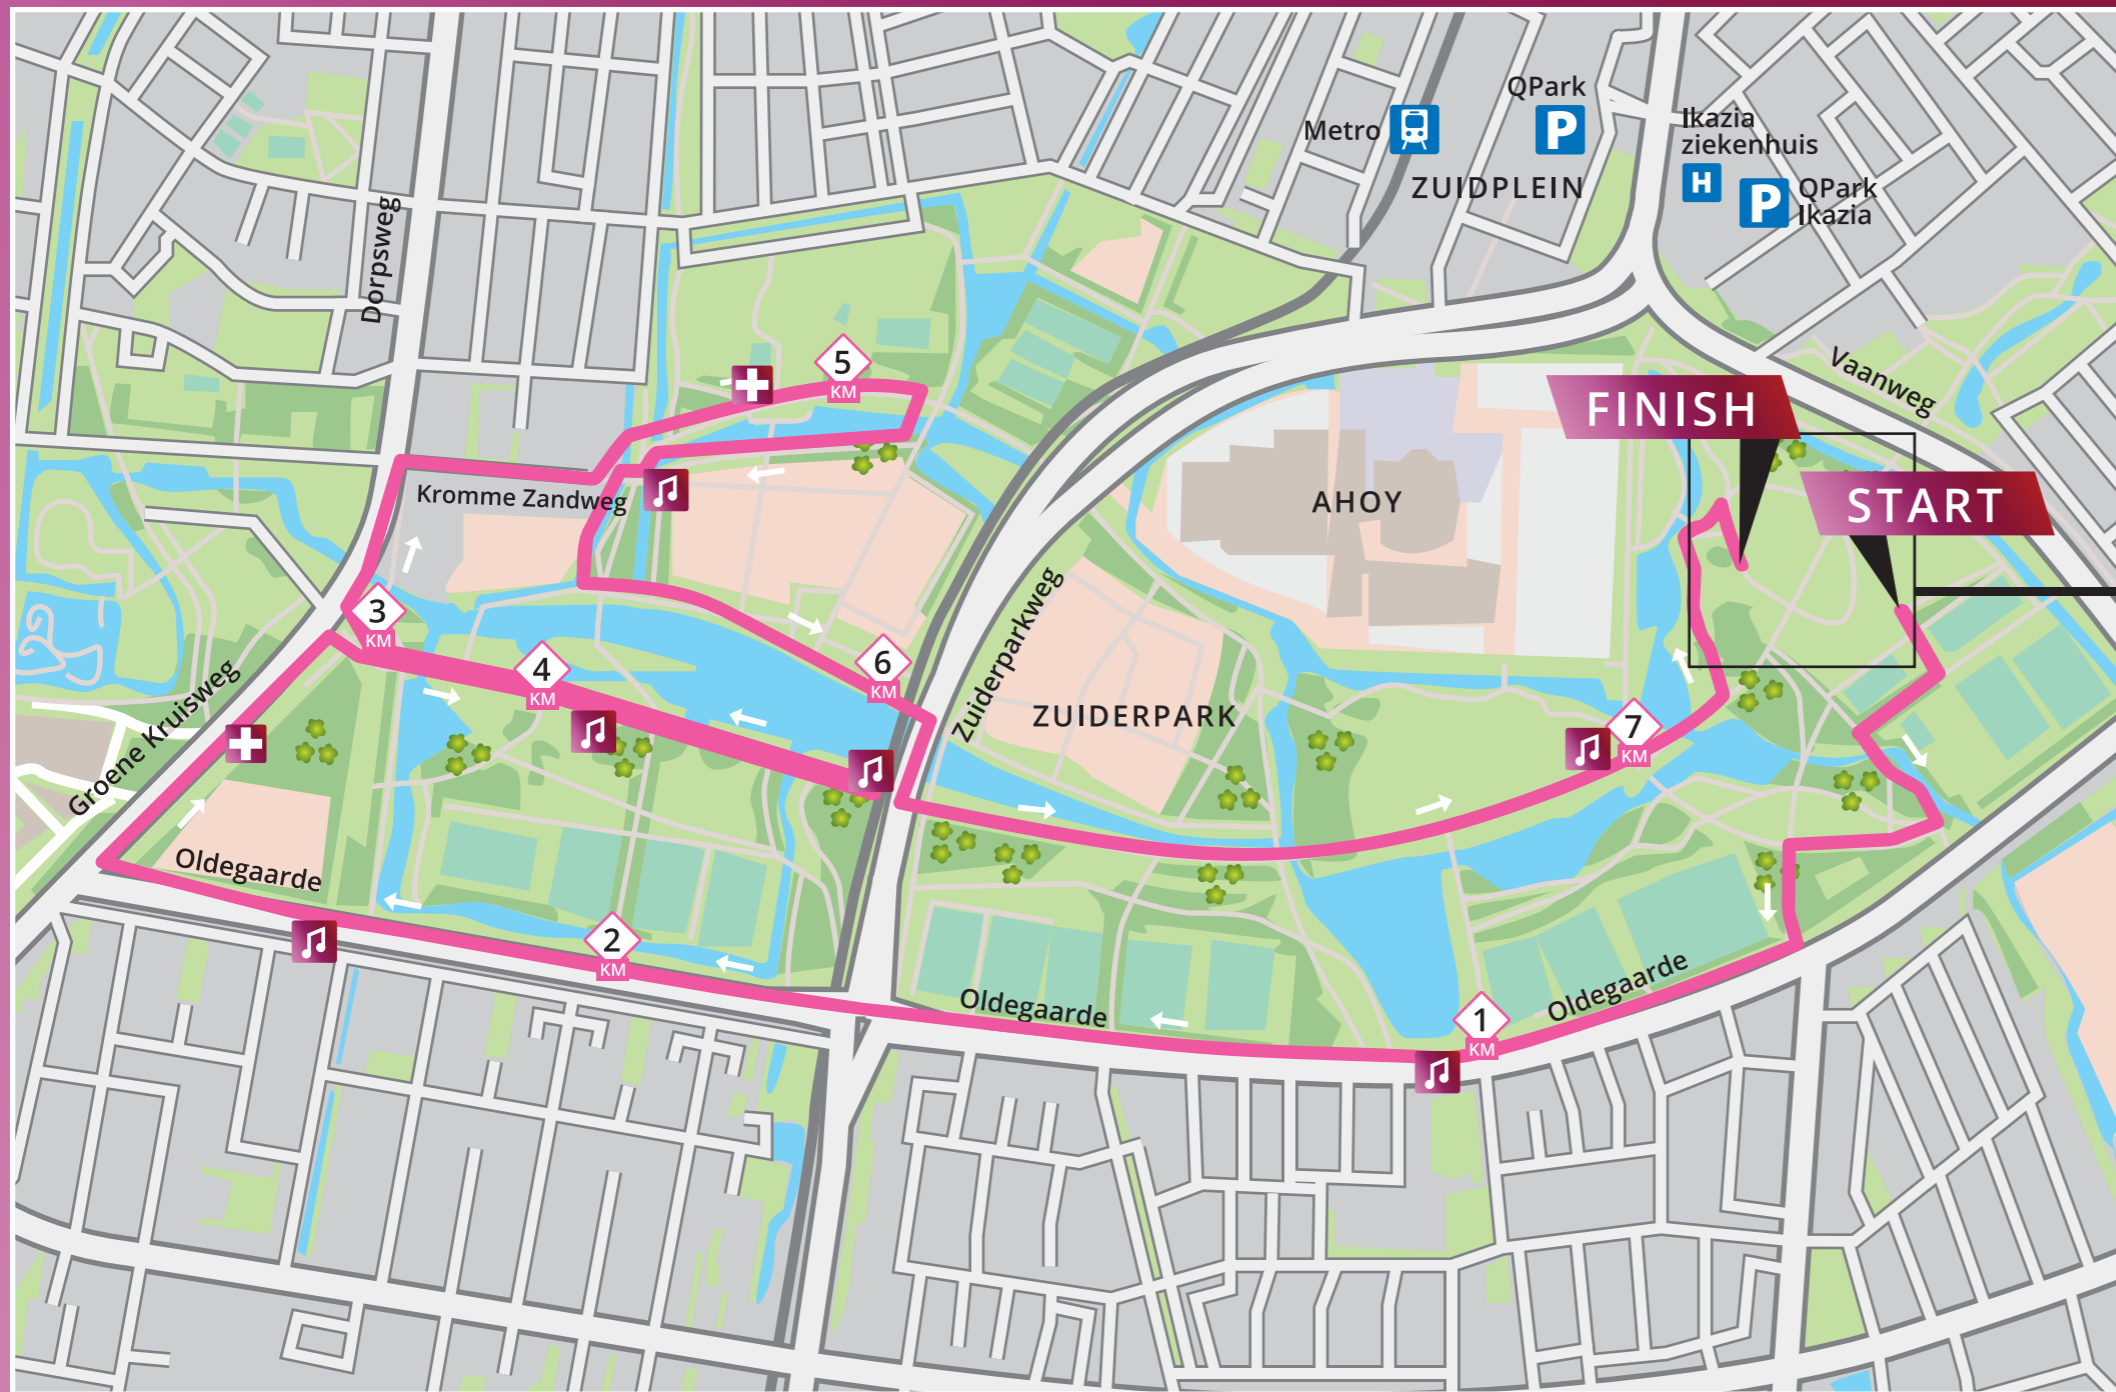

Approved by Like2Run

LADIESRUN ROTTERDAM

10 JUNI 2018 | START 12.45 UUR
PARCOURSKAART 7,5 KM
ZUIDERPARK - SPORTPLAZA

Helpdesk	Podium
Verzorgingspost	Massage
Toiletten	Medaille graveren
Catering	Fietsenstalling
Kleedruimte dames	Startvakken
Tassenafgifte	START Start
Muziekpunten	FINISH Finish