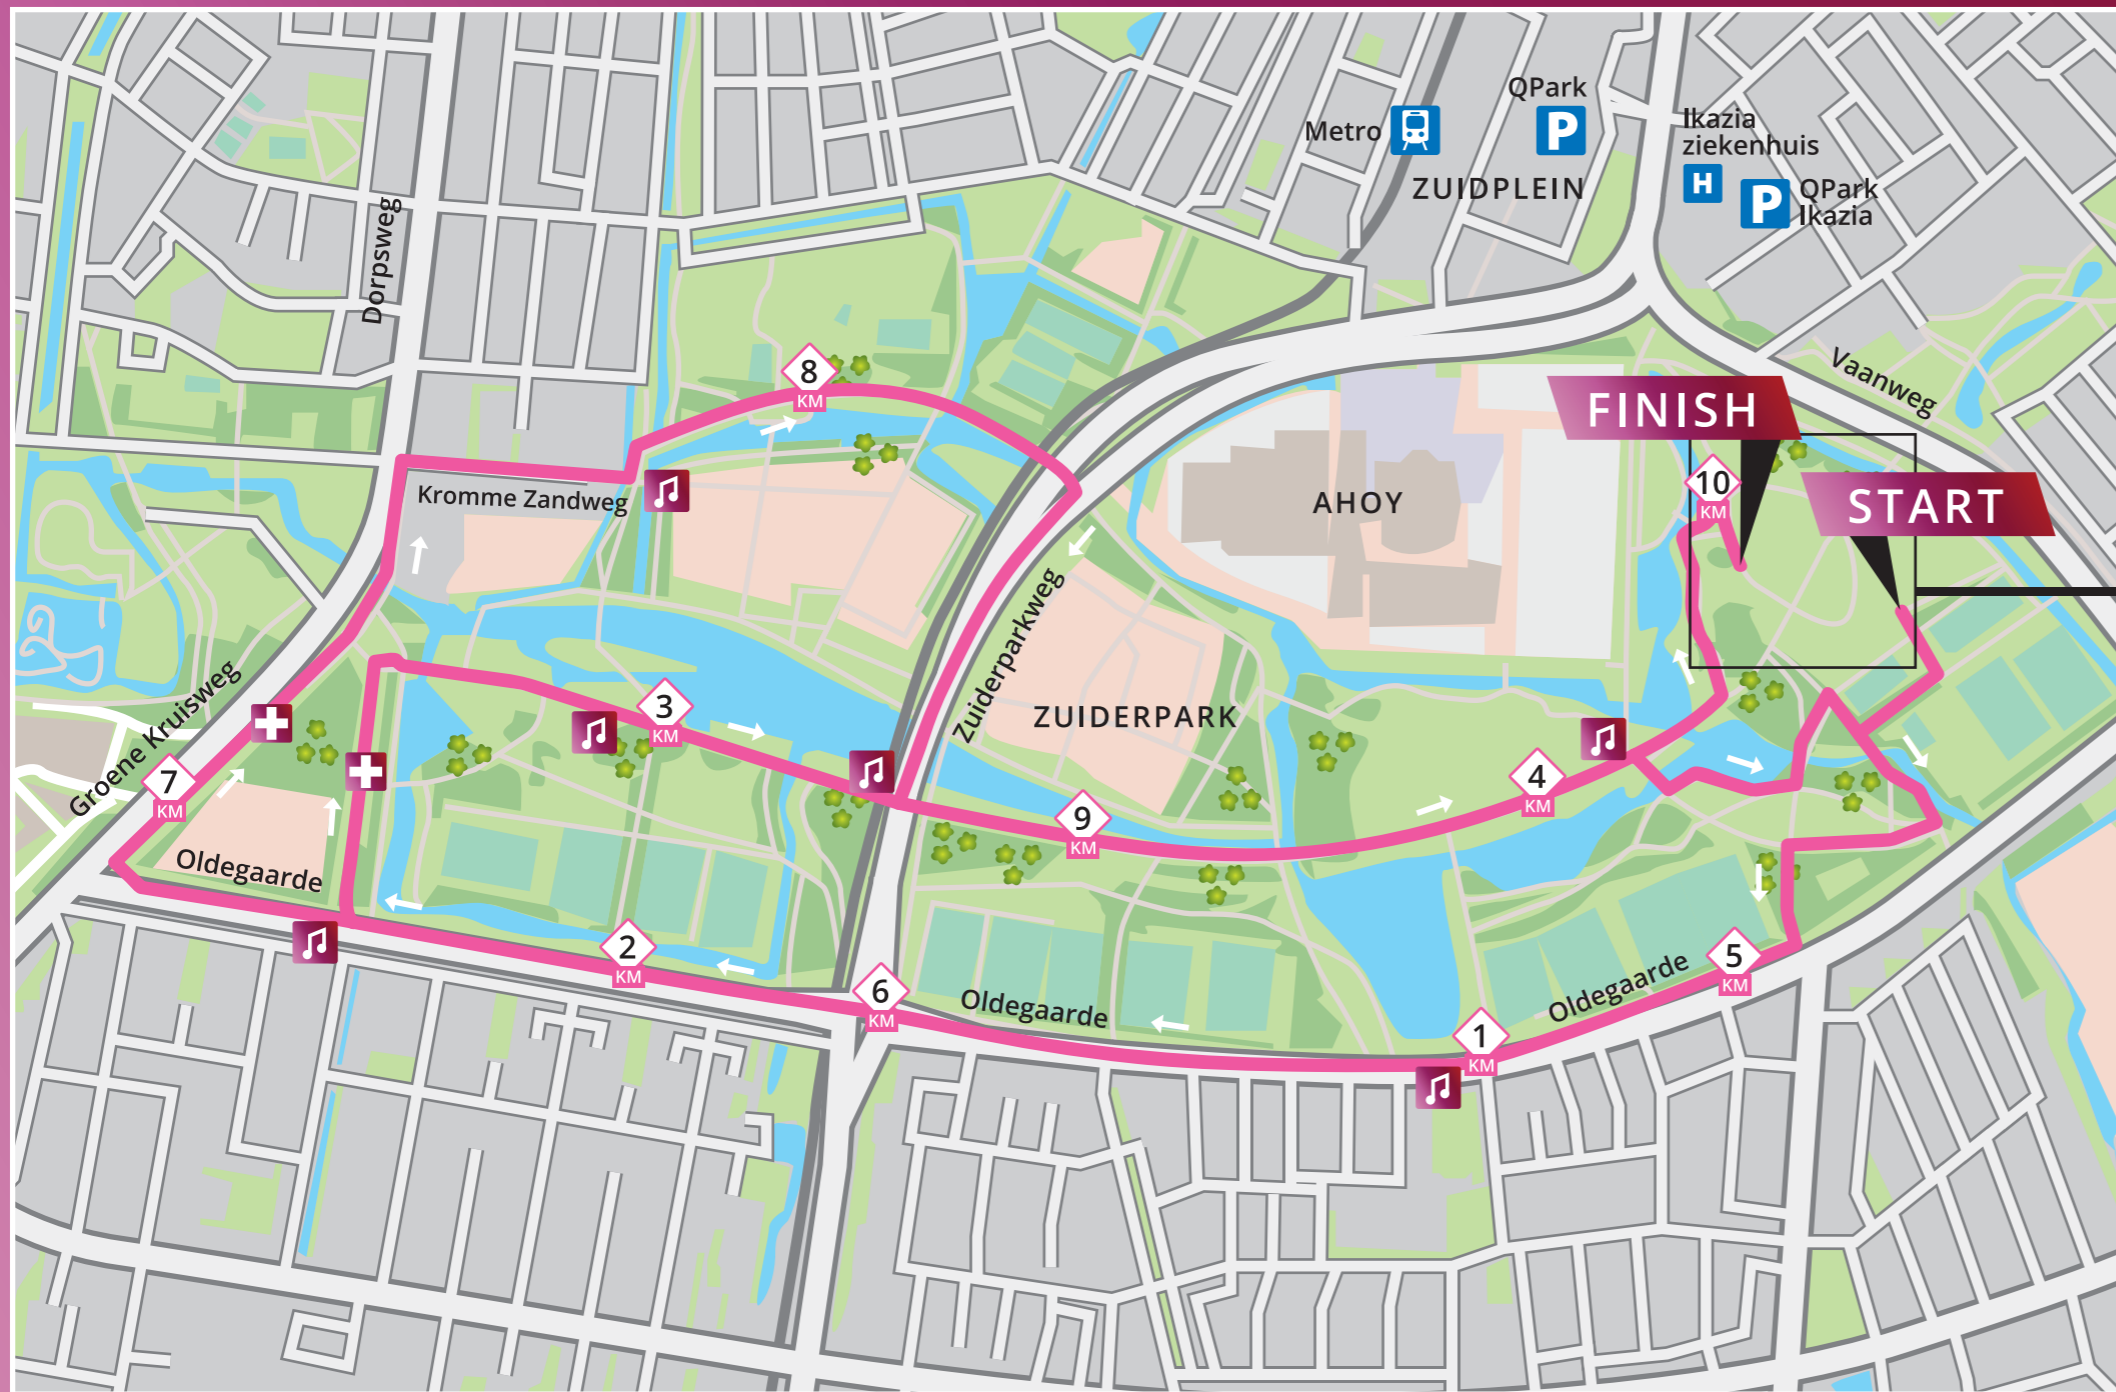

Approved by Like2Run

LADIESRUN ROTTERDAM

10 JUNI 2018 | START 14.15 UUR
PARCOURSKAART 10 KM
ZUIDERPARK - SPORTPLAZA

Helpdesk	Podium
Verzorgingspost	Massage
Toiletten	Medaille graveren
Catering	Fietsenstalling
Kleedruimte dames	Startvakken
Tassenafgifte	START Start
Muziekpunten	FINISH Finish